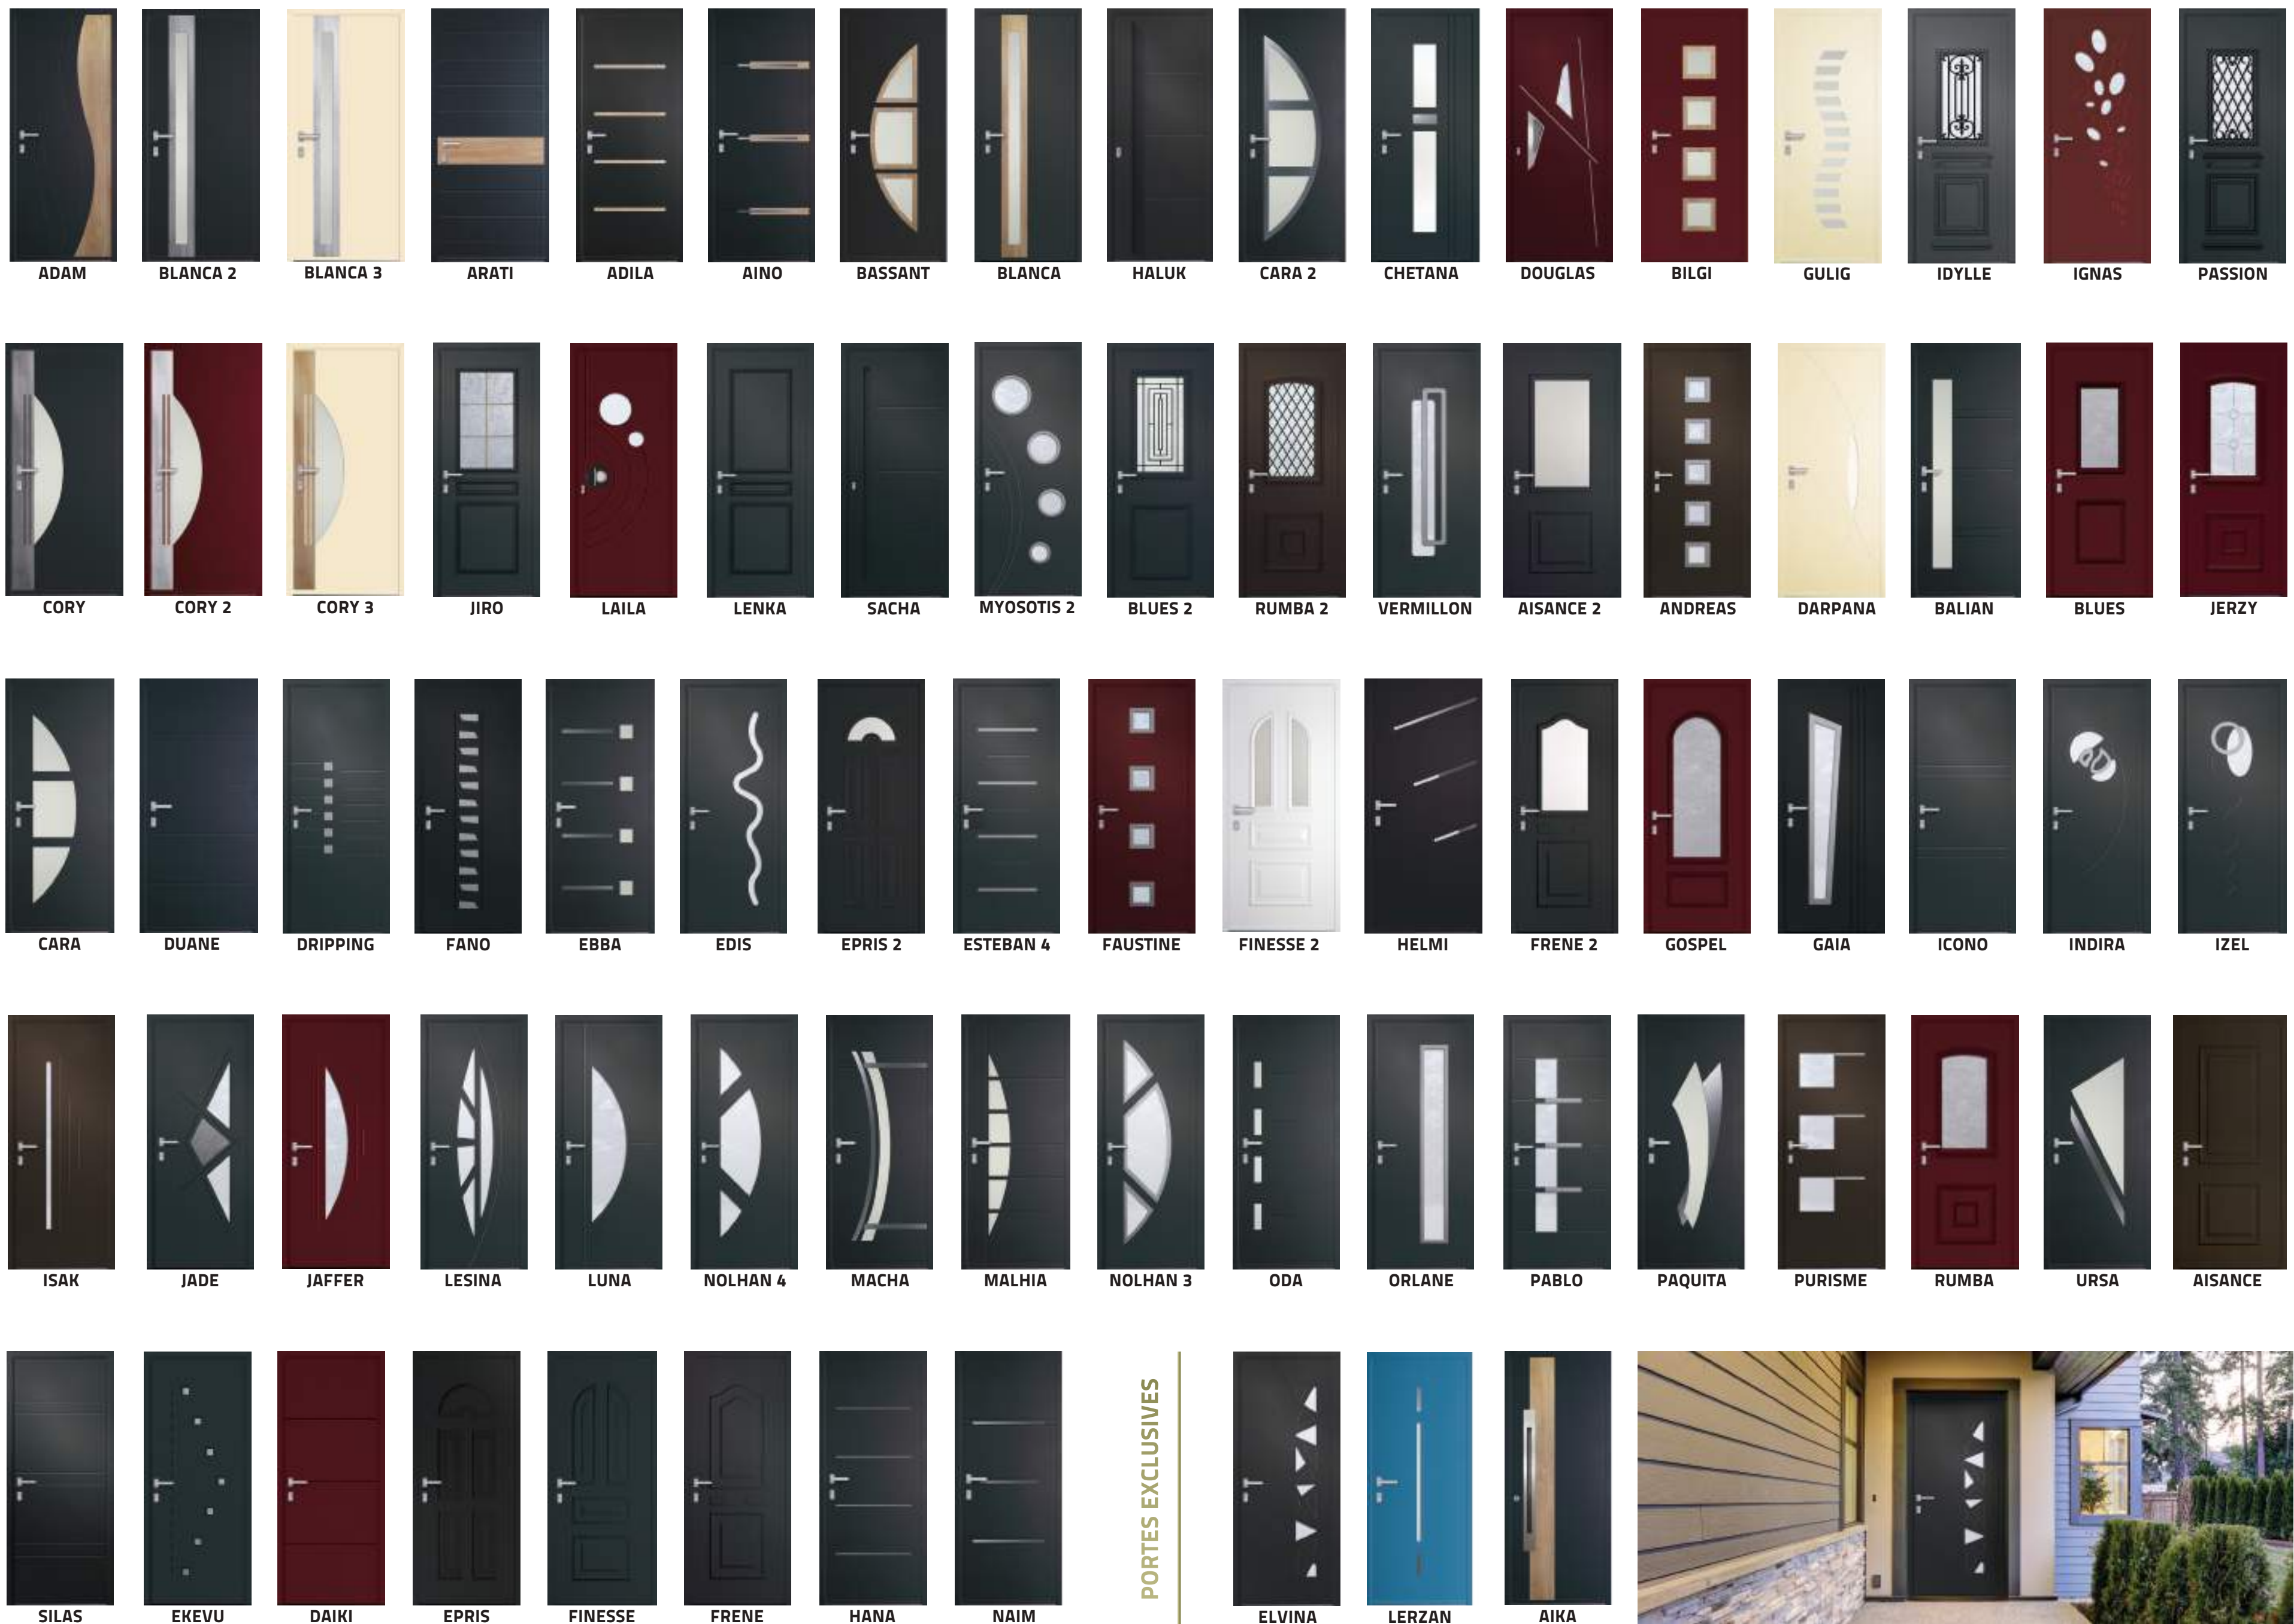

POUR VOTRE PORTE D'ENTRÉE
FAITES LE CHOIX DE L'EXCELLENCE

BV Cert. 13211416

Terres de Fenêtre®

L'excellence française près de chez vous

PORTES ALUMINIUM MONOBLOC