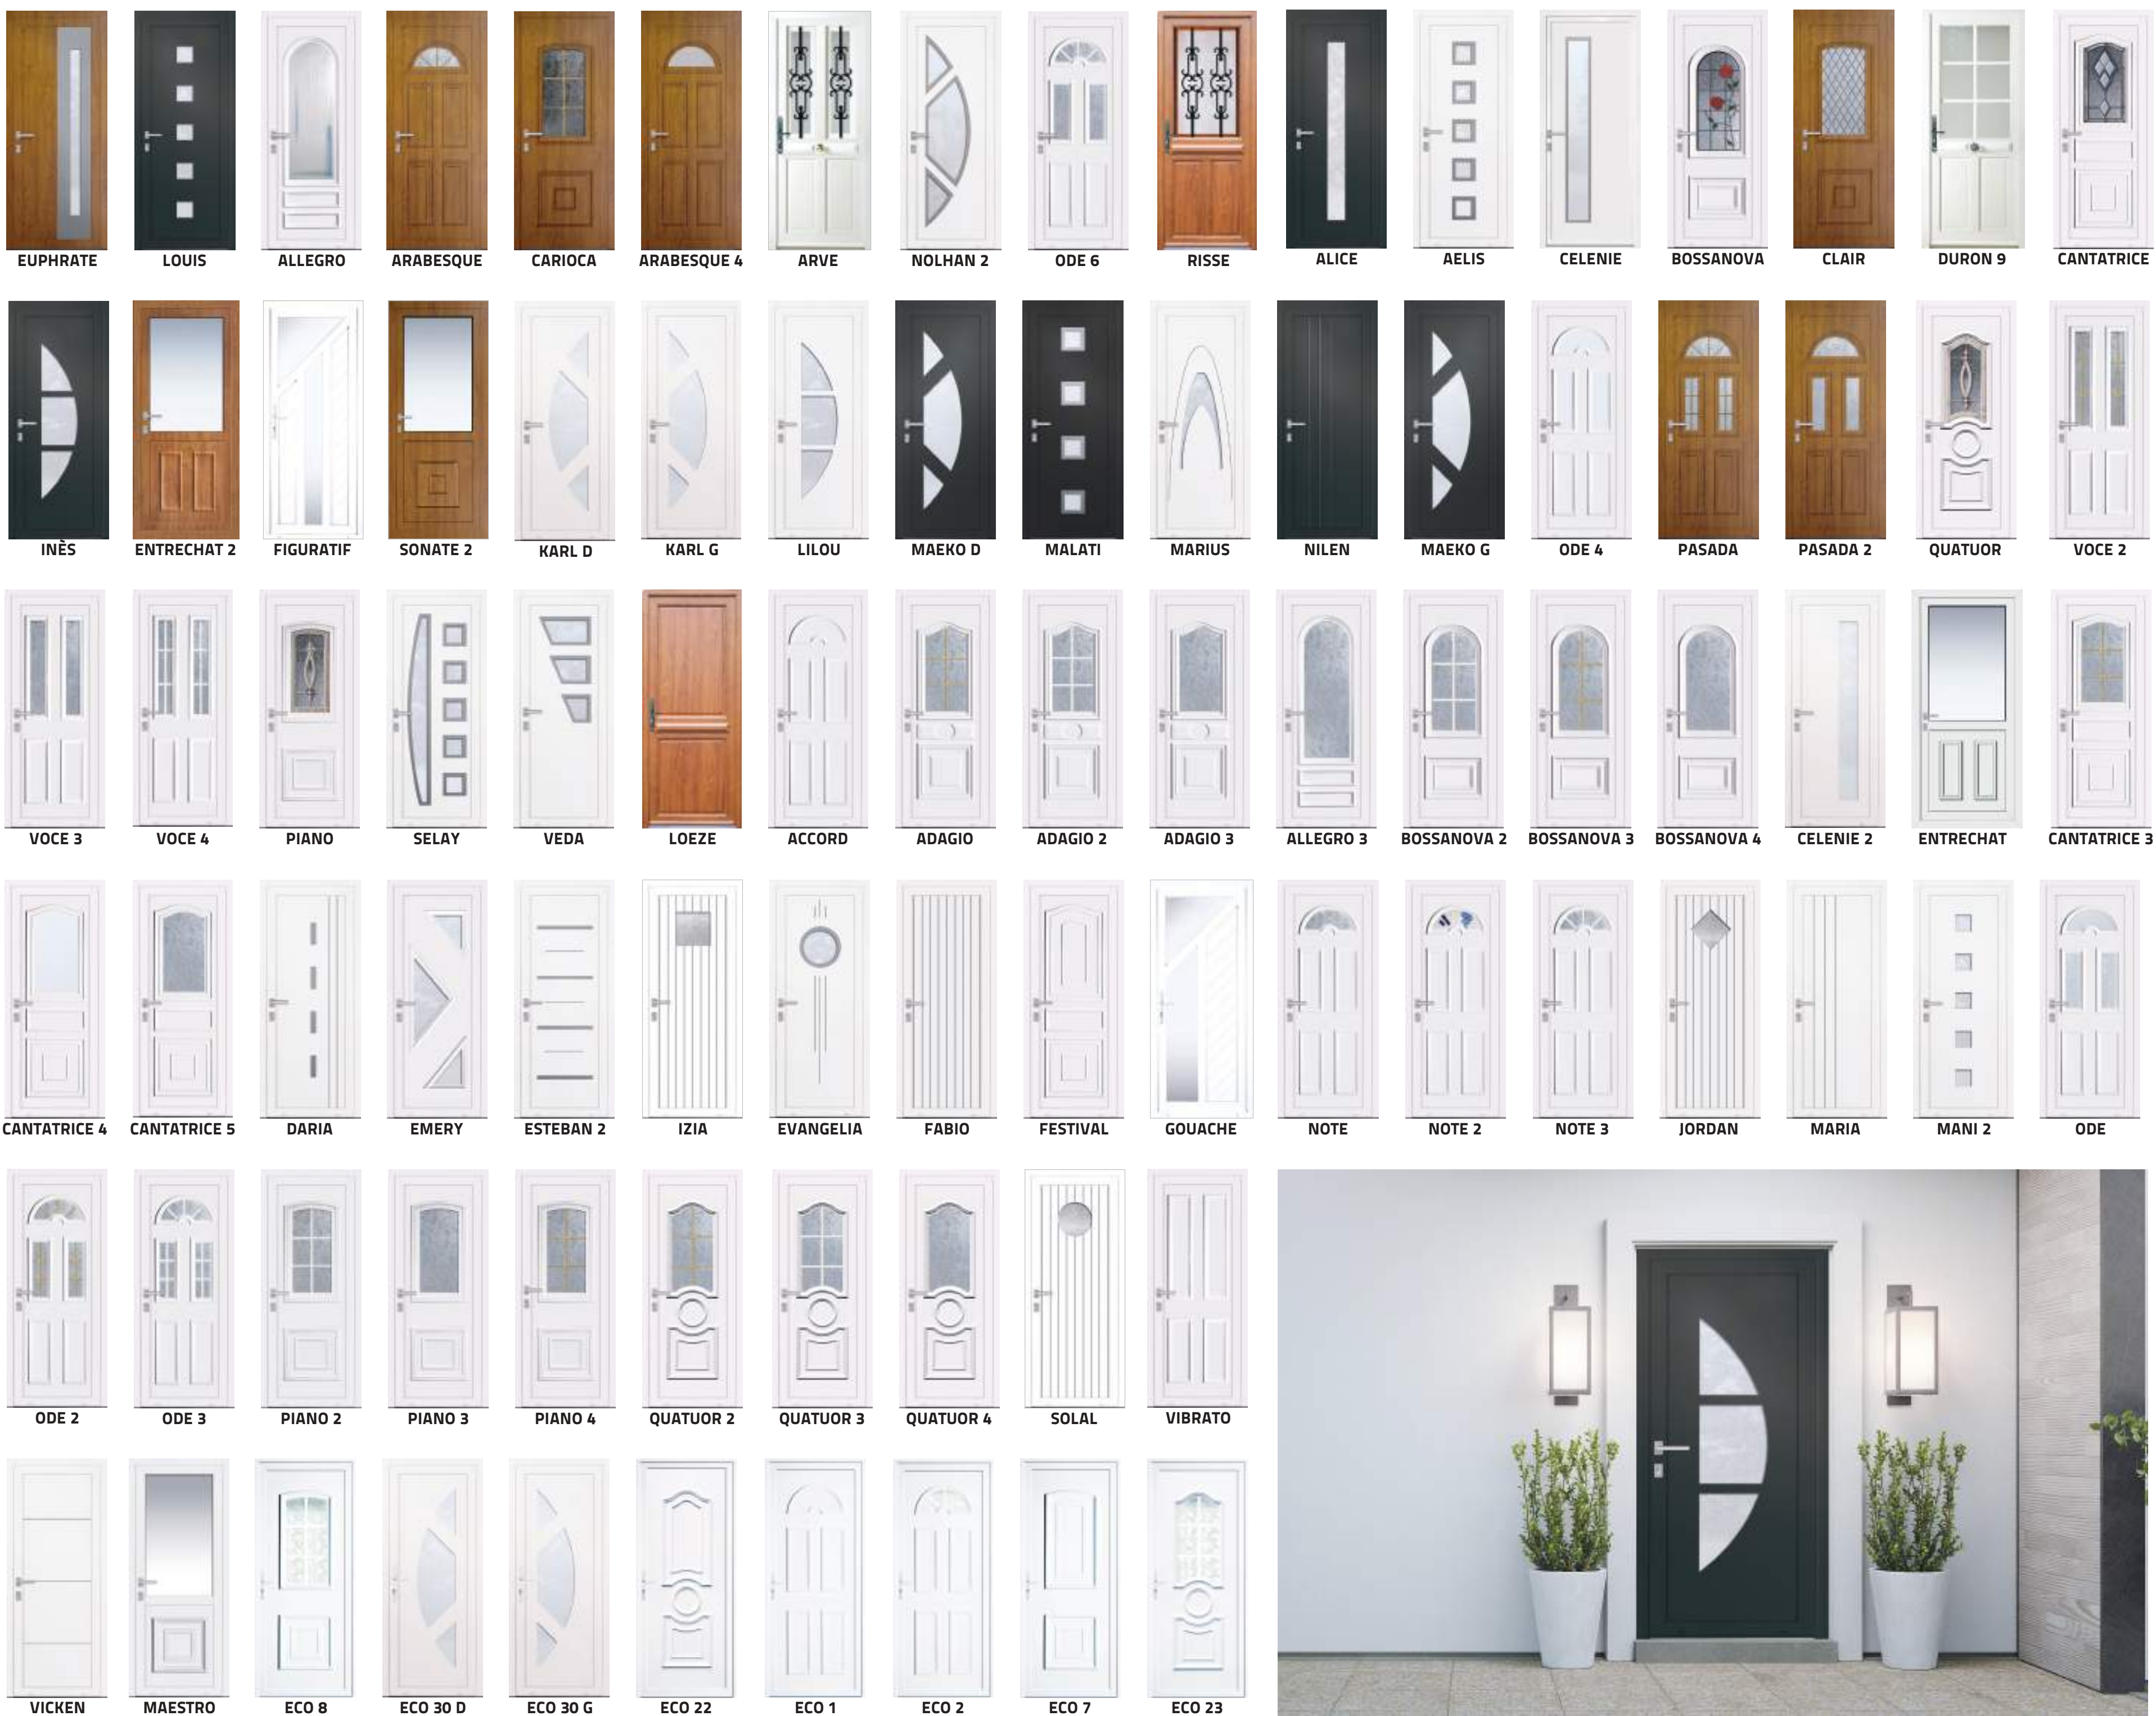

PORTES D'ENTRÉE PVC