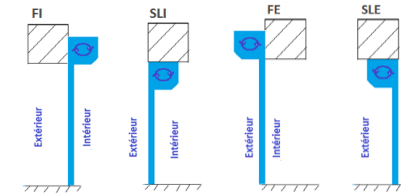

Rep	Qté	Côtes		Dimensions		Disposition				Côté		Toile	Motorisation	
		Tableau	Fabrication			FI	FE	SLI	SLE	Manœuvre			Filaire	Radio
		mesuré	Exécution	Largeur	Hauteur					G	D			
A														
B														
C														
D														
E														
F														
G														
H														
I														
J														
K														

Les côtes sont à porter en mm / le côté manœuvre est à donner vu de l'intérieur de la maison.

la prise de côtes: 3 sur la hauteur, 3 sur la largeur, ne retenir que la plus faible pour une pose tableau, et la plus importante pour une pose de face bien contrôler l'équerrage.